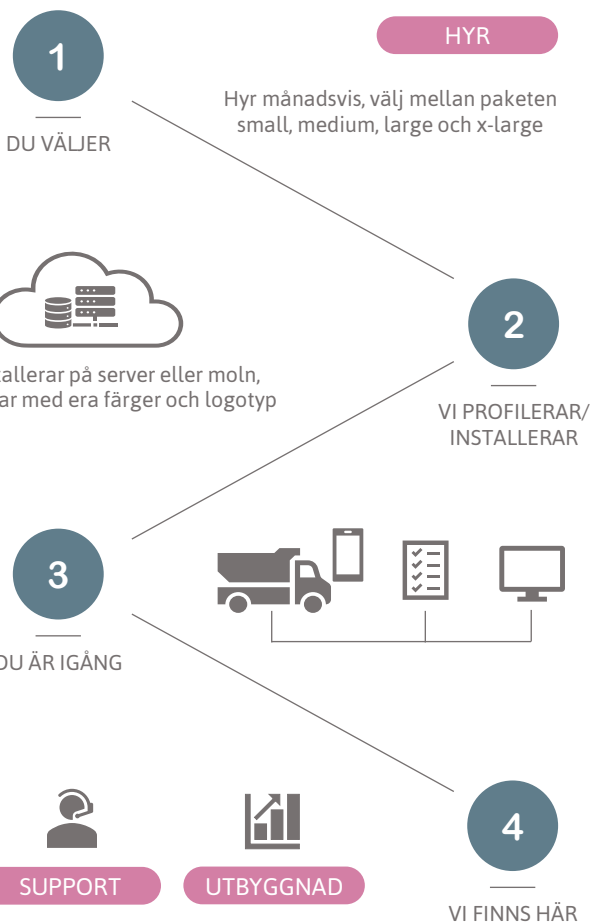

Med en lösning som du själv bygger ut efter företagets behov, stöttar denna IT-miljö din verksamhet på resan mot högre omsättning och lägre kostnader.

Din egen roadmap

Du är aldrig mer i händerna på någon annan som bestämmer vad som ska ingå i nästa version av ditt system. Hur kan någon annan veta vad som passar bäst för ditt bolag?

Med Mountain behöver du aldrig mer bli besviken på saknade funktioner och du behöver aldrig mer betala för funktioner du inte ville ha. Din roadmap gäller!

Mountain Transport

Så här fungerar det!

Skräddarsytt