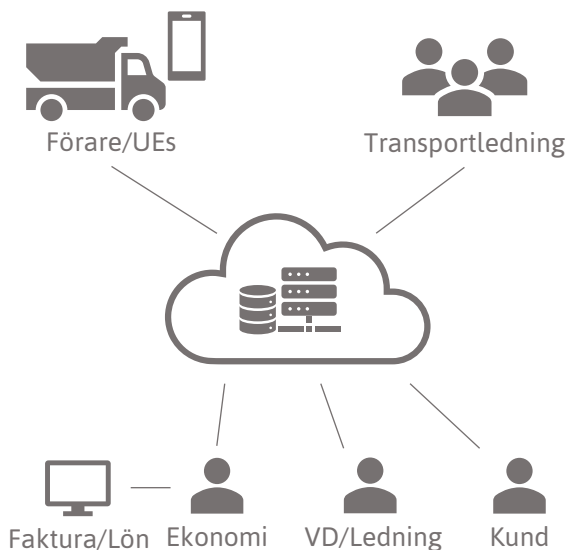

Mountain Transport

Vi bygger din framtida verksamhet

Komplett lösning för modern transport

Mobil och anpassningsbar

Enkel och effektiv

En perfekt lösning

Mountain är ett komplett system som vi skräddarsyr åt dig – om du vill, när du vill och hur du vill. Ingen annan leverantör ger dig denna fantastiska möjlighet.

Ett skräddarsytt verktyg går helt enkelt inte att slå eftersom det är perfekt anpassat för just dig. Mountain tar effektivt bort hinder efter hinder i din verksamhet.

Ni växer tillsammans

En hyllprodukt fungerar kanske i en viss fas av ditt företags resa – om du har tur. Vi vill frigöra dig från stela produkter som inte låter dig växa eller som inte har öppna gränssnitt.

Med en lösning som du själv bygger ut efter företagets behov, stöttar denna IT-miljö din verksamhet på resan mot högre omsättning och lägre kostnader.

Din egen roadmap

Du är aldrig mer i händerna på någon annan som bestämmer vad som ska ingå i nästa version av ditt system. Hur kan någon annan veta vad som passar bäst för ditt bolag?